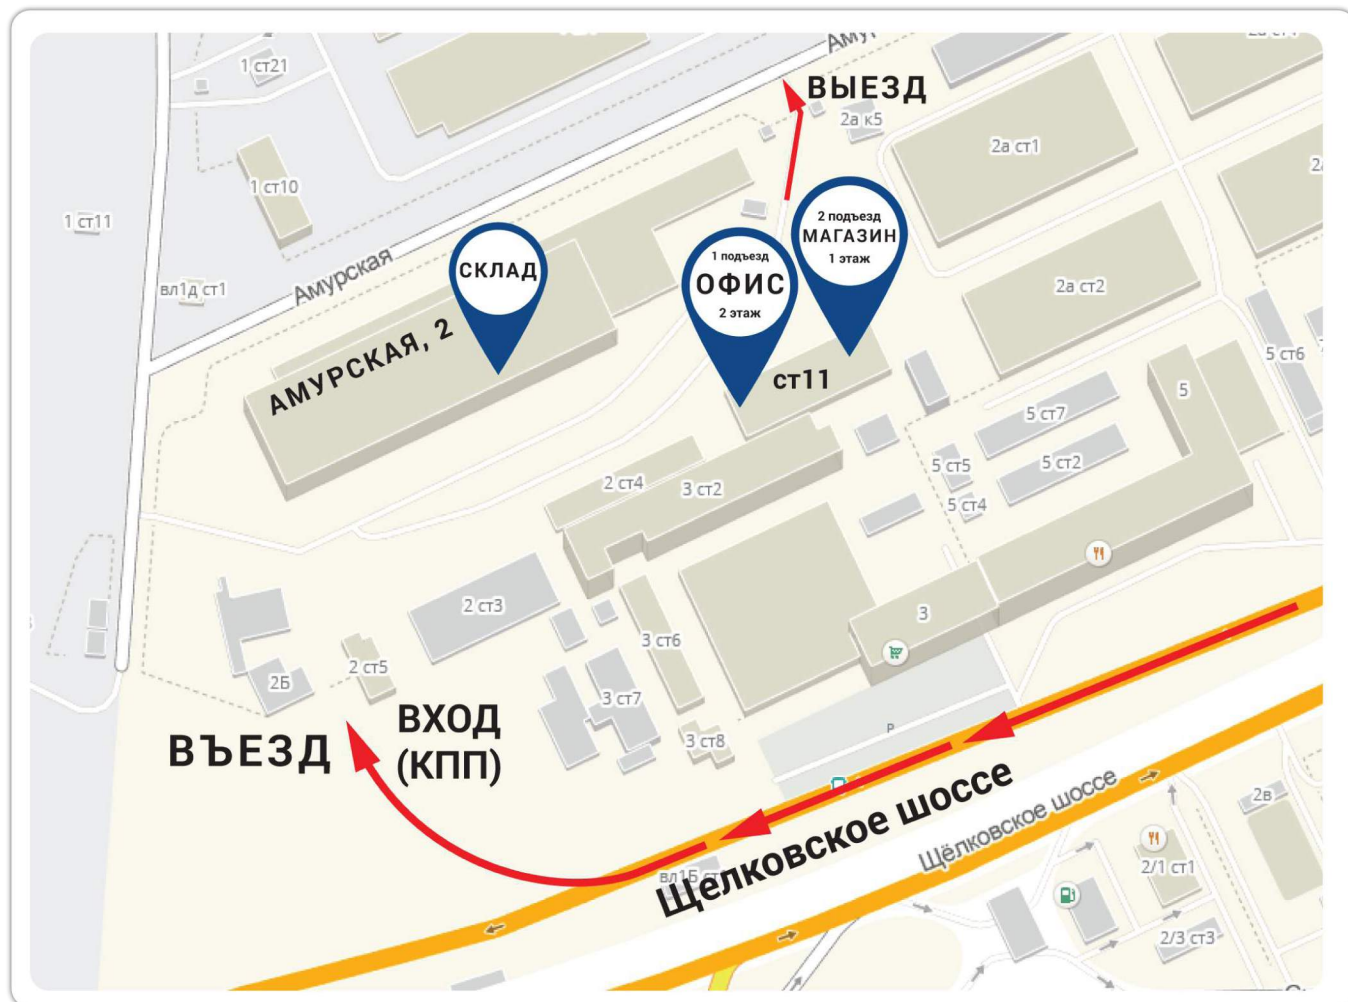

Схема проезда на метро:

Метро «Черкизовская» — последний вагон из центра. Далее поднимитесь на Черкизовский мост, затем налево, пройдите до конца моста, в конце моста налево, далее вход на КПП

### Схема проезда на автомобиле: