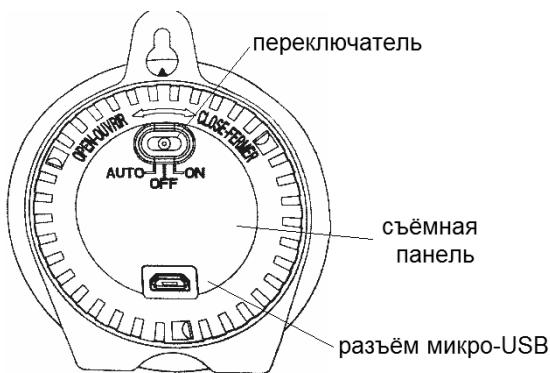

Задняя панель светильника снабжена 3-позиционным переключателем: «AUTO», «OFF» и «ON» (см. рисунок 1).

В режиме «AUTO» изделие включается только в темноте при приближении человека (срабатывает инфракрасный датчик движения). В режиме «OFF» изделие выключено. В режиме «ON» – изделие включается и работает постоянно (режим ночника).

Рисунок 1 – Задняя панель светильника.

Комплект поставки

Наименование	Количество
Светильник	1 шт.
Паспорт	1 экз.
Кабель USB	1 шт.
Пластина (двухсторонний скотч) Ф40 мм	1 шт.
Тара упаковочная	1 шт.

Изготовитель: