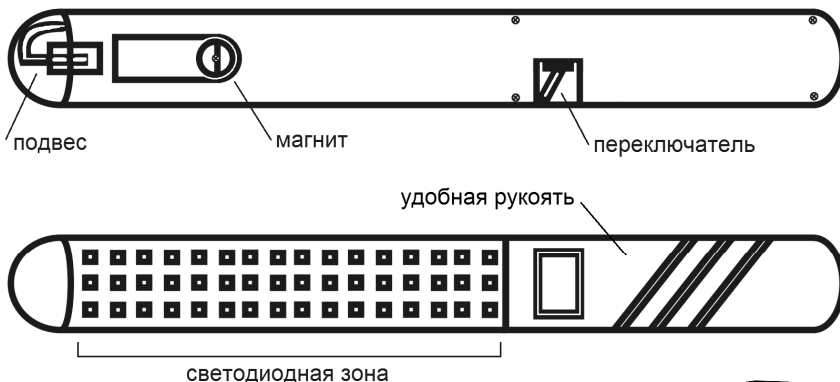

## ПОДГОТОВКА К РАБОТЕ

Перед первым использованием светильник необходимо зарядить посредством комплектного адаптера от сети (заряжать пока красный сигнальный светодиод поменяет цвет на зелёный).

Рисунок 1 – Общий вид и элементы конструкции.